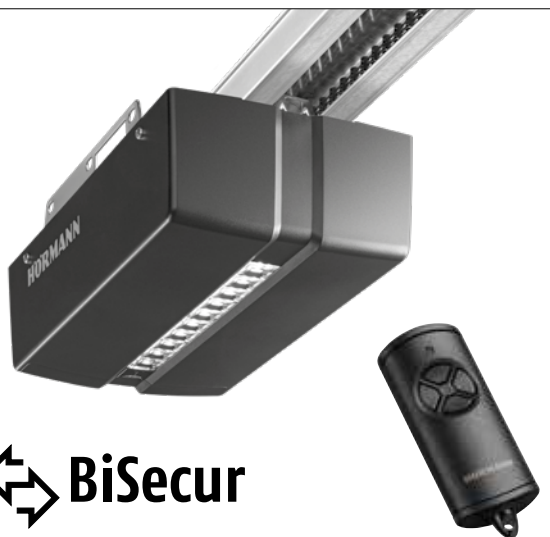

# Ledhejseporte til garager RenoMatic

- Isolerede, 42 mm tykke lameller giver god varmeisolering og stabilitet med smidig kørsel
- Standardmæssig portåbner ProMatic med moderne trådløs BiSecur-teknik
- Alle portoverflader med sølvfarvet forzinkning på portens inderside
- Kampagnestørrelser:  
2500 × 2000 mm, 2500 × 2125 mm  
(andre størrelser på forespørgsel)

### Portåbner ProMatic

Automatisk komfort

- Med moderne, trådløs BiSecur-teknik
- Ekstra åbningshøjde til udluftning af garagen
- Inkl. håndsender HSE 4 BS med øje til nøglering

**BiSecur**

Kun hos Hörmann

- trådløst BiSecur-system
- mekanisk løftesikring i motorstangen